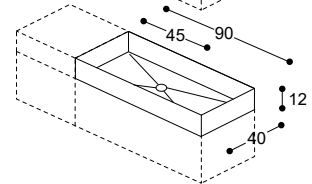

LESLM

Lavabo in acciaio verniciato.
Varnished steel wash basin.