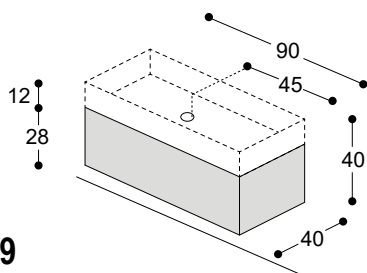

Mobile cm 90 sospeso con lavabo in acciaio verniciato o Corian®. Profondità 40. Un cassetto con apertura push pull.
90 cm suspended cabinet with varnished steel or Corian® wash basin. 40 cm deep. On push-pull opening drawer.