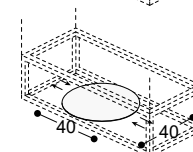

Struttura in metallo verniciato cm 90.
Varnished metal frame cm 90.

LESV1

Vassoio quadrato in metallo verniciato, posizionamento libero.
Varnished square-shaped tray, free positioning.

LESV2

Vassoio circolare in metallo verniciato, posizionamento libero.
Varnished round-shaped tray, free positioning.

Vista frontale con indicazione posizione scarichi e vista in pianta

Front view with drain connection suggestion and top view

Pilette consigliate: P3 / P5 (per lavabo acciaio)

Sifone consigliato: S1 (foro scarico consigliato a 65 da terra con altezza lavabo ad 85 cm)