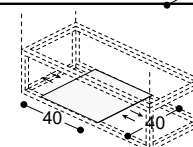

Struttura in metallo verniciato cm 90.
Varnished metal frame cm 90.

LESV1

Vassoio quadrato in metallo verniciato, posizionamento libero.
Varnished square-shaped tray, free positioning.

LESV2

Vassoio circolare in metallo verniciato, posizionamento libero.
Varnished round-shaped tray, free positioning.

Vista frontale con indicazione posizione scarichi e vista in pianta

Front view with drain connection suggestion and top view

Pilette consigliate: P3 / P5 (per lavabo acciaio)

Sifone consigliato: S1 (foro scarico consigliato a 65 da terra con altezza lavabo ad 85 cm)