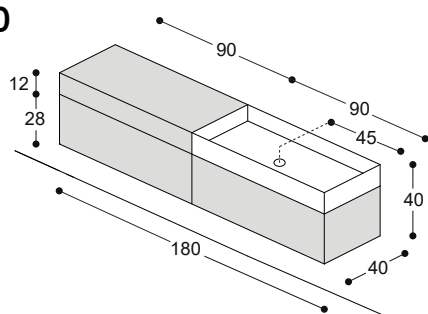

LES18D

LES18S

Mobile sospeso cm 180 per lavabo in acciaio verniciato o Corian®. Profondità 40 cm. Tre cassetti con apertura push pull.
180 cm suspended cabinet for varnished steel or Corian® wash basin. 40 cm deep. Three push-pull opening drawers.

LESLC

Lavabo in Corian® comprensivo di piletta a scarico libero in Corian®.
Corian® wash basin with free flow Corian® basin drain.

LESLM

Lavabo in acciaio verniciato.
Varnished steel wash basin.

ST.LES18

Struttura in metallo verniciato cm 180.
Varnished metal frame cm 180.

struttura 2 cm
2 cm frame

LESV1

Vassoio quadrato in metallo verniciato, posizionamento libero.
Varnished square-shaped tray, free positioning.

LESV2

Vassoio circolare in metallo verniciato, posizionamento libero.
Varnished round-shaped tray, free positioning.

Vista frontale con indicazione posizione scarichi e vista in pianta (versione destra)

Front view with drain connection suggestion and top view (right version)

Pilette consigliate: P3 / P5 (per lavabo acciaio)

Sifone consigliato: S1 (foro scarico consigliato a 65 da terra con altezza lavabo ad 85 cm)

Suggested basin drain : P3 / P5 (for steel sink)

Suggested siphon: S1 (drain hole at 65 from the floor with sink height at 85 cm)