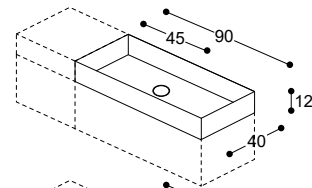

LES13D

LES13S

Mobile sospeso cm 130 per lavabo in acciaio verniciato o Corian®. Profondità 40 cm. Tre cassetti con apertura push pull.
130 cm suspended cabinet for varnished steel or Corian® wash basin. 40 cm deep. Three push-pull opening drawers.

LESLC

Lavabo in Corian® comprensivo di piletta a scarico libero in Corian®.
Corian® wash basin with free flow Corian® basin drain.

LESLM

Lavabo in acciaio verniciato.
Varnished steel wash basin.

ST.LES13

Struttura in metallo verniciato cm 130.
Varnished metal frame cm 130.

LESV1

Vassoio quadrato in metallo verniciato, posizionamento libero.
Varnished square-shaped tray, free positioning.

LESV2

Vassoio circolare in metallo verniciato, posizionamento libero.
Varnished round-shaped tray, free positioning.

Vista frontale con indicazione posizione scarichi e vista in pianta (versione destra)

Front view with drain connection suggestion
and top view (right version)

Pilette consigliate: P3 / P5 (per lavabo acciaio)

Sifone consigliato: S1 (foro scarico consigliato a 65 da terra con altezza lavabo ad 85 cm)

Suggested basin drain : P3 / P5 (for steel sink)

Suggested siphon: S1 (drain hole at 65 from the floor with sink height at 85 cm)