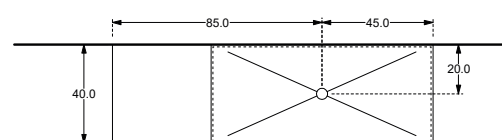

LESV1

Vassoio quadrato in metallo verniciato, posizionamento libero.
Varnished square-shaped tray, free positioning.

LESV2

Vassoio circolare in metallo verniciato, posizionamento libero.
Varnished round-shaped tray, free positioning.

Vista frontale con indicazione posizione scarichi e vista in pianta (versione destra)

Front view with drain connection suggestion
and top view (right version)

Pilette consigliate: P3 / P5 (per lavabo acciaio)

Sifone consigliato: S1 (foro scarico consigliato a 65 da terra con altezza lavabo ad 85 cm)

Suggested basin drain : P3 / P5 (for steel sink)

Suggested siphon: S1 (drain hole at 65 from the floor with sink height at 85 cm)