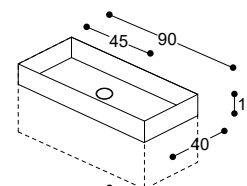

Mobile cm 90 sospeso con lavabo in acciaio verniciato o Corian®. Profondità 40. Un cassetto con apertura push pull.
90 cm suspended cabinet with varnished steel or Corian® wash basin. 40 cm deep. On push-pull opening drawer.

LESLC

Lavabo in Corian® comprensivo di piletta a scarico libero in Corian®.
Corian® wash basin with free flow Corian® basin drain.

LESLM

Lavabo in acciaio verniciato.
Varnished steel wash basin.

ST.LES09

Struttura in metallo verniciato cm 90.
Varnished metal frame cm 90.

LESV1

Vassoio quadrato in metallo verniciato, posizionamento libero.
Varnished square-shaped tray, free positioning.

LESV2

Vassoio circolare in metallo verniciato, posizionamento libero.
Varnished round-shaped tray, free positioning.

Vista frontale con indicazione posizione scarichi e vista in pianta

Front view with drain connection suggestion and top view

Pilette consigliate: P3 / P5 (per lavabo acciaio)

Sifone consigliato: S1 (foro scarico consigliato a 65 da terra con altezza lavabo ad 85 cm)

Suggested basin drain : P3 / P5 (for steel sink)

Suggested siphon: S1 (drain hole at 65 from the floor with sink height at 85 cm)