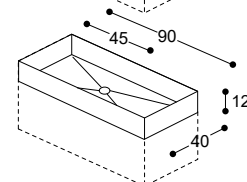

LESLM

Lavabo in acciaio verniciato.
Varnished steel wash basin.