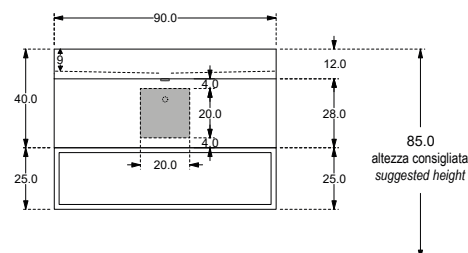

Struttura in metallo verniciato cm 90.
Varnished metal frame cm 90.

LESV1

Vassoio quadrato in metallo verniciato, posizionamento libero.
Varnished square-shaped tray, free positioning.

LESV2

Vassoio circolare in metallo verniciato, posizionamento libero.
Varnished round-shaped tray, free positioning.

Vista frontale con indicazione posizione scarichi e vista in pianta

Front view with drain connection suggestion and top view

Pilette consigliate: P3 / P5 (per lavabo acciaio)

Sifone consigliato: S1 (foro scarico consigliato a 65 da terra con altezza lavabo ad 85 cm)