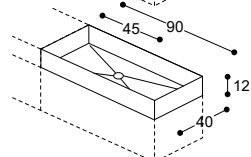

LES18D

LES18S

Mobile sospeso cm 180 per lavabo in acciaio verniciato o Corian®. Profondità 40 cm. Tre cassetti con apertura push pull.
180 cm suspended cabinet for varnished steel or Corian® wash basin. 40 cm deep. Three push-pull opening drawers.

LESLC

Lavabo in Corian® comprensivo di piletta a scarico libero in Corian®.
Corian® wash basin with free flow Corian® basin drain.

LESLM

Lavabo in acciaio verniciato.
Varnished steel wash basin.

ST.LES18

Struttura in metallo verniciato cm 180.
Varnished metal frame cm 180.

struttura 2 cm
2 cm frame

LESV1

Vassoio quadrato in metallo verniciato, posizionamento libero.
Varnished square-shaped tray, free positioning.

LESV2

Vassoio circolare in metallo verniciato, posizionamento libero.
Varnished round-shaped tray, free positioning.

Vista frontale con indicazione posizione scarichi e vista in pianta (versione destra)

Front view with drain connection suggestion and top view (right version)

Pilette consigliate: P3 / P5 (per lavabo acciaio)

Sifone consigliato: S1 (foro scarico consigliato a 65 da terra con altezza lavabo ad 85 cm)

Suggested basin drain : P3 / P5 (for steel sink)

Suggested siphon: S1 (drain hole at 65 from the floor with sink height at 85 cm)