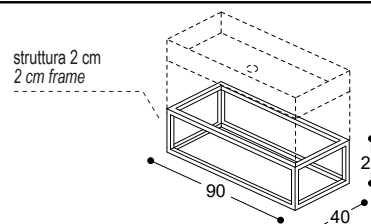

Struttura in metallo verniciato cm 90.
Varnished metal frame cm 90.

LESV1

Vassoio quadrato in metallo verniciato, posizionamento libero.
Varnished square-shaped tray, free positioning.

LESV2

Vassoio circolare in metallo verniciato, posizionamento libero.
Varnished round-shaped tray, free positioning.