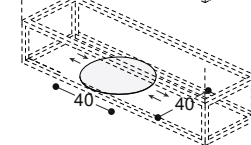

Suggested basin drain : P3 / P5 (for steel sink)

Suggested siphon: S1 (drain hole at 65 from the floor with sink height at 85 cm)

LES13D

LES13S

Mobile sospeso cm 130 per lavabo in acciaio verniciato o Corian®. Profondità 40 cm. Tre cassetti con apertura push pull.
130 cm suspended cabinet for varnished steel or Corian® wash basin. 40 cm deep. Three push-pull opening drawers.

LESLC

Lavabo in Corian® comprensivo di piletta a scarico libero in Corian®.
Corian® wash basin with free flow Corian® basin drain.

LESLM

Lavabo in acciaio verniciato.
Varnished steel wash basin.

ST.LES13

Struttura in metallo verniciato cm 130.
Varnished metal frame cm 130.

LESV1

Vassoio quadrato in metallo verniciato, posizionamento libero.
Varnished square-shaped tray, free positioning.

LESV2

Vassoio circolare in metallo verniciato, posizionamento libero.
Varnished round-shaped tray, free positioning.

Vista frontale con indicazione posizione scarichi e vista in pianta (versione destra)

Front view with drain connection suggestion
and top view (right version)

Pilette consigliate: P3 / P5 (per lavabo acciaio)