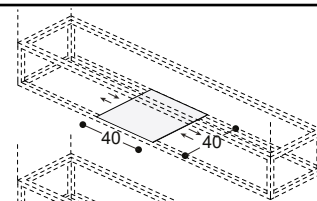

LESLC

Lavabo in Corian® comprensivo di piletta a scarico libero in Corian®.
Corian® wash basin with free flow Corian® basin drain.

LESLM

Lavabo in acciaio verniciato.
Varnished steel wash basin.

ST.LES18

Struttura in metallo verniciato cm 180.
Varnished metal frame cm 180.

struttura 2 cm
2 cm frame

LESV1

Vassoio quadrato in metallo verniciato, posizionamento libero.
Varnished square-shaped tray, free positioning.

LESV2

Vassoio circolare in metallo verniciato, posizionamento libero.
Varnished round-shaped tray, free positioning.