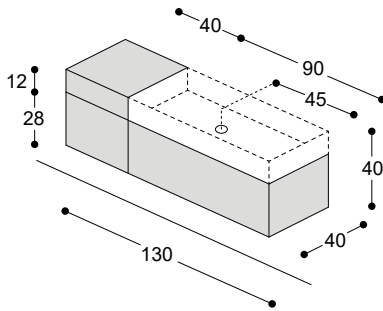

LES13D

LES13S

Mobile sospeso cm 130 per lavabo in acciaio verniciato o Corian®. Profondità 40 cm. Tre cassetti con apertura push pull.
130 cm suspended cabinet for varnished steel or Corian® wash basin. 40 cm deep. Three push-pull opening drawers.

LESLC

Lavabo in Corian® comprensivo di piletta a scarico libero in Corian®.
Corian® wash basin with free flow Corian® basin drain.

LESLM

Lavabo in acciaio verniciato.
Varnished steel wash basin.

ST.LES13

Struttura in metallo verniciato cm 130.
Varnished metal frame cm 130.

LESV1

Vassoio quadrato in metallo verniciato, posizionamento libero.
Varnished square-shaped tray, free positioning.

LESV2

Vassoio circolare in metallo verniciato, posizionamento libero.
Varnished round-shaped tray, free positioning.

Vista frontale con indicazione posizione scarichi e vista in pianta (versione destra)

Front view with drain connection suggestion
and top view (right version)

Pilette consigliate: P3 / P5 (per lavabo acciaio)

Sifone consigliato: S1 (foro scarico consigliato a 65 da terra con altezza lavabo ad 85 cm)

Suggested basin drain : P3 / P5 (for steel sink)

Suggested siphon: S1 (drain hole at 65 from the floor with sink height at 85 cm)