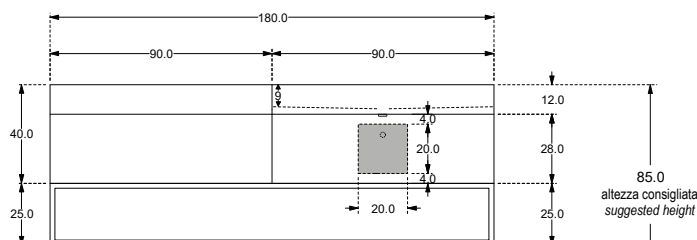

struttura 2 cm
2 cm frame

LESV1

Vassoio quadrato in metallo verniciato, posizionamento libero.
Varnished square-shaped tray, free positioning.

LESV2

Vassoio circolare in metallo verniciato, posizionamento libero.
Varnished round-shaped tray, free positioning.

Vista frontale con indicazione posizione scarichi e vista in pianta (versione destra)

Front view with drain connection suggestion and top view (right version)

Pilette consigliate: P3 / P5 (per lavabo acciaio)