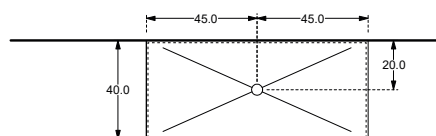

Vista frontale con indicazione posizione scarichi e vista in pianta

Front view with drain connection suggestion and top view

Pilette consigliate: P3 / P5 (per lavabo acciaio)

Sifone consigliato: S1 (foro scarico consigliato a 65 da terra con altezza lavabo ad 85 cm)

Suggested basin drain : P3 / P5 (for steel sink)

Suggested siphon: S1 (drain hole at 65 from the floor with sink height at 85 cm)

LES13D

LES13S

Mobile sospeso cm 130 per lavabo in acciaio verniciato o Corian®. Profondità 40 cm. Tre cassetti con apertura push pull.
130 cm suspended cabinet for varnished steel or Corian® wash basin. 40 cm deep. Three push-pull opening drawers.