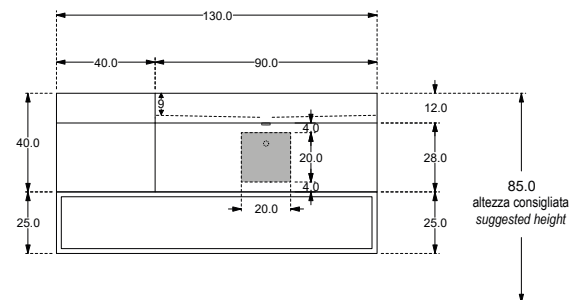

LESV1

Vassoio quadrato in metallo verniciato, posizionamento libero.
Varnished square-shaped tray, free positioning.

LESV2

Vassoio circolare in metallo verniciato, posizionamento libero.
Varnished round-shaped tray, free positioning.

Vista frontale con indicazione posizione scarichi e vista in pianta (versione destra)

Front view with drain connection suggestion
and top view (right version)

Pilette consigliate: P3 / P5 (per lavabo acciaio)