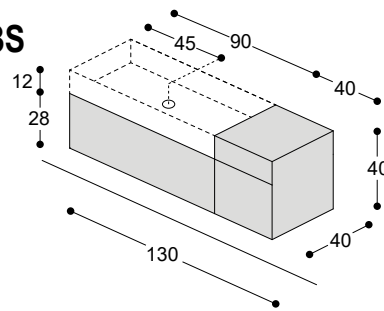

Vista frontale con indicazione posizione scarichi e vista in pianta

Front view with drain connection suggestion and top view

Pilette consigliate: P3 / P5 (per lavabo acciaio)

Sifone consigliato: S1 (foro scarico consigliato a 65 da terra con altezza lavabo ad 85 cm)

Suggested basin drain : P3 / P5 (for steel sink)

Suggested siphon: S1 (drain hole at 65 from the floor with sink height at 85 cm)

LES13D

LES13S

Mobile sospeso cm 130 per lavabo in acciaio verniciato o Corian®. Profondità 40 cm. Tre cassetti con apertura push pull.
130 cm suspended cabinet for varnished steel or Corian® wash basin. 40 cm deep. Three push-pull opening drawers.